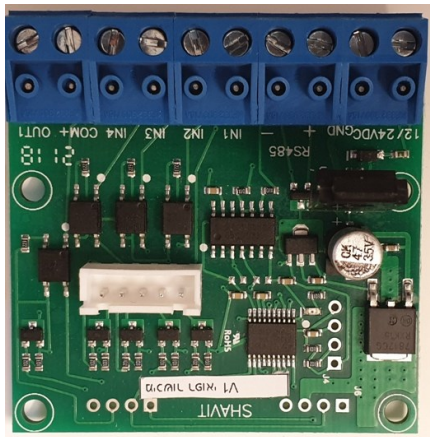

**noaj-65**

יחידה מתאם תקשורת

**noaj-1001**

בקר מיטתי שבתי  
 6 מיטות + שירותים ביטול חדר וביטול  
 שירותים יציעה למנורה ואודיו ללא זיווד

**noaj-52**

בקר חדר זעיר מיטה, שירותים ביטול  
 כולל ממסר לאודיו מובנה

## noaj -1203

בקר מיני למכשור רפואי ללא זיווד