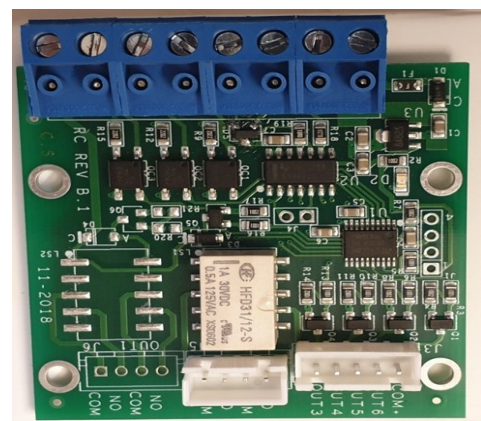

### Shavit lite **noaj-1025**

רכזת כולל תצוגה של 15 חדרים ושירותים עמדת 12"

**סט לחצן מצוקה עצמאי לחדר אחד**  
**noaj-55**

סט מערכת התרה לחדר אחד ושירותים  
 הכוללת יחידה חדר, יחידה שירותים  
 יחידה איפוס ובקר עם נורת לד וצמצם וספק כח

**noaj-65**

יחידה מתאם תקשורת

**noaj-1001**

בקר מיטתי שבתי  
 6 מיטות + שירותים ביטול חדר וביטול  
 שירותים יציעה למנורה ואודיו ללא זיווד

**noaj-52**

בקר חדר זעיר מיטה, שירותים ביטול  
 כולל ממסר לאודיו מובנה