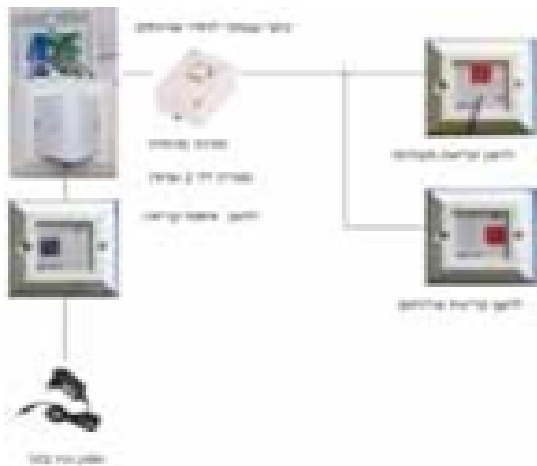

### Shavit 2015 **noaj - 1016**

תוכנה למערכת קריאת אחות ומכשור רפואי שביט 2015

### Shavit 2015/S **noaj - 63**

מערכת שביט 2015 הכוללת מחשב מסך 20", תוכנה ניהול ומולטימדיה

### Shavit lite **noaj-1025**

רכזת כולל תצוגה של 15 חדרים ושירותים עמדת 12"

**סט לחצן מצוקה עצמאי לחדר אחד**  
**noaj-55**

סט מערכת התרה לחדר אחד ושירותים  
 הכוללת יחידה חדר, יחידה שירותים  
 יחידה איפוס ובקר עם נורת לד וצמצם וספק כח