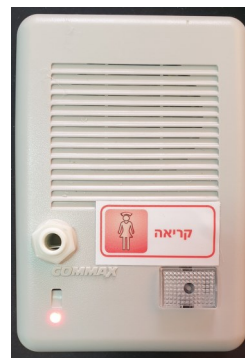

**noaj-24**

יחידה עם לחצן קריאה ולחצן איפוס ולד תה"ט

**noaj-16**

יחידה עם שקע לכבל מטלטל ולחצן קריאה ולד עה"ט

**noaj-26**

יחידה עם שקע לכבל מטלטל ולחצן קריאה ולד תה"ט

**noaj-17**

יחידה עם לחצן איפוס ולד עה"ט

**noaj-27**

יחידה עם לחצן איפוס ולד תה"ט

**noaj-18**

פנל אודיו עם לחצן קריאה עה"ט

**noaj-19**

פנל אודיו עם לחצן קריאה ושקע לכבל מטלטל עה"ט

**noaj-1187**

שקע PL-55 ללבן עם חוטים ונגד זיהוי/ניתוק + מתאם גביס + לד V12